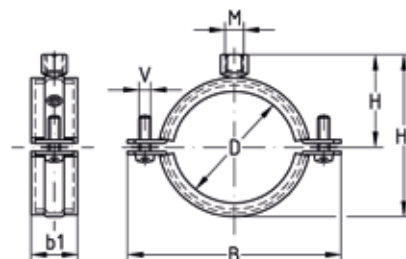

Előnyök

- Jól ismert kétrészes bilincs
- Merevítő borda

- A két zárócsavarral jobban illeszkedik a csőátmérők szórásához
- Könnyen csavarozható kombinált keresztornyos zárócsavarok
- A zárócsavarokat műanyag alátét teszi elveszíthetlenné
- Csatlakozómenet M8/M10 kombinált anyával
- Nagy rugalmasságú DÄMMGULAST® zajszigetelő betéttel: átlagosan kb. 18 dB(A) értékű zajszintjavulás
- Ellenőrzött zajvédelem

Termékjellemzők

Nagyság	Max. ajánlott terhelés [N]
12 mm - 1/2"	700
3/4" - 2"	1.200
70 mm - 3"	2.000
102 mm - 6"	2.500

Csatlakozó menet M M8/M10	Nagyság		Mérettartomány [mm]	Méret [mm]					Cikkszám	Csomagolási egység	Mennyiség mértékegység Darab
	[hüvelyk]	[mm]		b1	B	H	H1	V			
		12	6 - 15	22,5	45	28	38	M5	142357	100	
	3/8"		15 - 19		51	30	44		142358		
	1/2"		20 - 25		57	33	50		142359		
	3/4"		25 - 30		63	37	56		142360		
	1"		33 - 37		70	40	64		142361		
	1 1/4"		42 - 46		80	45	72		142362		
	1 1/2"		47 - 52		86	48	79		142363		
		57	54 - 58		91	50	84		142364		
	2"		59 - 63		96	53	88		142365		
		70	68 - 73		118	60	104	M6	142366		
	2 1/2"		72 - 80		127	65	113		142367		
		83	82 - 85		132	68	119		142368		
	3"		88 - 92		139	71	125		142369		
		102	99 - 103		151	77	137		142370		
		110	108 - 112		160	81	145		142371		
	4"		112 - 118		164	83	149		142372		
		125	125 - 130		174	88	159		142373		
		133	133 - 137		182	92	167		142374		
	5"		137 - 142		191	96	175		142375		
		160	159 - 164		210	106	195		142376		
	6"		164 - 169		216	109	201		142377		
										25	

JUNIOR csavaros csőbilincsek

kétrészes, horganyzott, polybox

Csatlakozó menet M	Nagyság [hüvelyk]	Mérettartomány [mm]	Méret [mm]					Kiszere- lés [db/doboz]	Kivitel Polybox	Cikkszám	Csomagolási egység	Mennyiség mértékegység
			b1	B	H	H1	V					
M8/M10	3/8"	15 - 19	22,5	51	30	44	M5	200	Polybox	143958	1	Doboz
	1/2"	20 - 25		57	33	50			143959			
	3/4"	25 - 30		63	37	56		500/450 x 300 x 180 mm	143960			
	1"	33 - 37		70	40	64			143961			