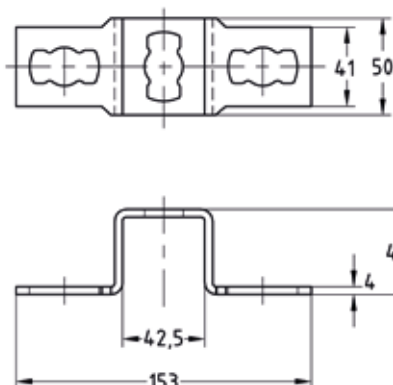

### MPR-síntartó kengyel S+ típus

tuzihorganyzott

#### Alkalmazás

- MPR-rendszer sínekből álló válaszfalszerelvények és polcok keresztkötéseihez, S+ típusú MPR-csatlakozó zárral való használathoz
- Kül- és beltéri használatra egyaránt alkalmas

#### Előnyök

- Egyszerűen szerelhető kötőelem statikailag megfelelően méretezett szerkezetek MPR-rendszer sínekből való felépítésére
- Nagyobb rugalmasság a sínszerkezetek létrehozásánál az S+ típusú MPR-csatlakozó zárral használva

Profilokhoz	Cikkszám	Csomagolási egység	Mennyiség mértékegység
41/41, 41/42	165899	10	Darab