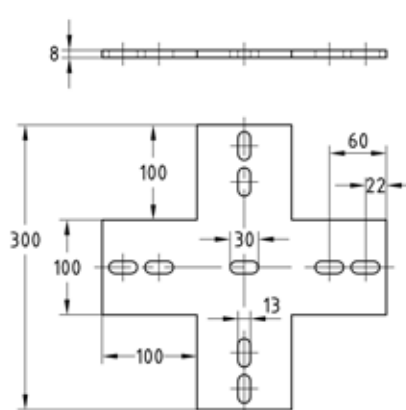

#### Alkalmazás

- Tűzhorganyzott sarok- és T-lemez, keresztlemez MPT tartóprofilok összekötéséhez

#### Előnyök

- Gyors kötés hosszlyukakkal, MPT kalapácsfejű csavar kötőelemekkel
- A magas minőségű tűzhorganyzás zökkenőmentes kül- és beltéri használatot garantál

Szögvas

T-összekötőlemez

Keresztlemez

Kivitel	Profilokhoz	Hossz [mm]	Szélesség [mm]	Vastagság [mm]	Tömeg [kg]	Cikkszám	Csomagolási egység	Mennyiség mértékegység
Szögvas	Q100-2,5, Q100-3,5, Q150-2,5	200	200	8	1,75	151338	1	Darab
T-összekötőlemez		300			2,33	151340		
Keresztlemez	Q100-2,5, Q100-3,5		300		2,9	151339		