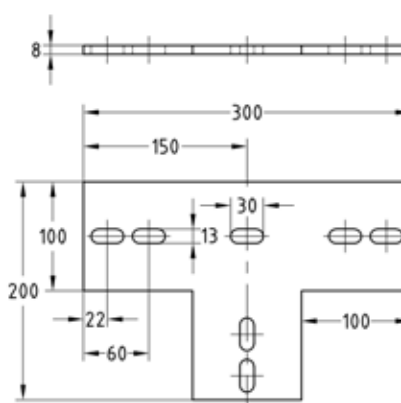

#### Alkalmazás

- Tűzhorganyzott sarok- és T-lemez, keresztlemez MPT tartóprofilok összekötéséhez

#### Előnyök

- Gyors kötés hosszlyukakkal, MPT kalapácsfejű csavar kötőelemekkel
- A magas minőségű tűzhorganyzás zökkenőmentes kül- és beltéri használatot garantál

Szögvas

T-összekötőlemez

Keresztlemez

Kivitel	Profilokhoz	Hossz [mm]	Szélesség [mm]	Vastagság [mm]	Tömeg [kg]	Cikkszám	Csomagolási egység	Mennyiség mértékegység
Szögvas	Q100-2,5, Q100-3,5, Q150-2,5	200	200	8	1,75	151338	1	Darab
T-összekötőlemez		300			2,33	151340		
Keresztlemez	Q100-2,5, Q100-3,5		300		2,9	151339		