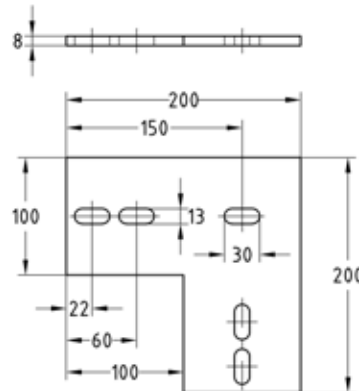

### MPT-keresztcsatlakozó lemezek

tuzihorganyzott

#### Alkalmazás

- Tűzhorganyzott sarok- és T-lemez, keresztlemez MPT tartóprofilok összekötéséhez

#### Előnyök

- Gyors kötés hosszlyukakkal, MPT kalapácsfejű csavar kötőelemekkel
- A magas minőségű tűzhorganyzás zökkenőmentes kül- és beltéri használatot garantál

Szögvas

T-összekötőlemez

Keresztlemez

Kivitel	Profilokhoz	Hossz [mm]	Szélesség [mm]	Vastagság [mm]	Tömeg [kg]	Cikkszám	Csomagolási egység	Mennyiség mértékegység
Szögvas	Q100-2,5, Q100-3,5, Q150-2,5	200	200	8	1,75	151338	1	Darab
T-összekötőlemez		300			2,33	151340		
Keresztlemez	Q100-2,5, Q100-3,5		300		2,9	151339		