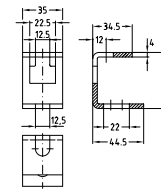

Menetes csövek horganyzott

Menet	Hossz [mm]	Cikkszám	Csomagolási egység	Mennyiség mértékegység
1/2"	500	113393	10	Darab
	1.000	113384		
	2.000	113390		
3/4"		113426		
1"		113375		

Függesztő elem

gyors függesztéshez, magasságállítási lehetőséggel, horganyzott

Az alábbi menethez	Max. ajánlott terhelés [N]	Cikkszám	Csomagolási egység	Mennyiség mértékegység
M8-M12	1.200	106350	50	Darab

Alátét a függesztő elemhez

M8 menetes szárok vagy csapok használatához, horganyzott

Az alábbi menethez	Furat-Ø [mm]	Külső Ø [mm]	Vastagság [mm]	Cikkszám	Csomagolási egység	Mennyiség mértékegység
M8	8,5	20,5	2	127232	100	Darab