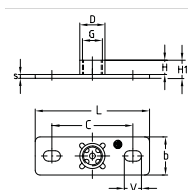

Alaplapok karmantyúval horganyzott

Nagyság	Menet	Ovális lyuk V	Lyukak középtávolsága C [mm]	Méret [mm]						Cikkszám	Csomagolási egység	Mennyiség mértékegység
				D	H	H1	L	b	s			
1	½"	9 x 16 mm	54	26,4	15	18	80	30	3	112389	50	Darab
2	¾"	11 x 19 mm	80									
	1"			31,8	17	21	120	40	4	112435		
										112443