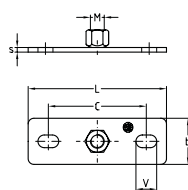

### Alaplapok hatlapú anyával körbehegesztett, horganyzott

| Menet | Ovális lyuk V | Lyukak középtávolsága C [mm] | Méret [mm] |    |   | Cikkszám | Csomagolási egység | Mennyiség mértékegység |
|-------|---------------|------------------------------|------------|----|---|----------|--------------------|------------------------|
|       |               |                              | L          | b  | s |          |                    |                        |
| M16   | 13 x 20 mm    | 80,5                         | 125        | 50 | 8 | 165187   | 10                 | Darab                  |
| M20   |               |                              |            |    |   | 164912   |                    |                        |

### Alaplapok kombi anyával horganyzott

| Nagyság | Menet  | Ovális lyuk V | Lyukak középtávolsága C [mm] | Méret [mm] |    |   | Cikkszám | Csomagolási egység | Mennyiség mértékegység |
|---------|--------|---------------|------------------------------|------------|----|---|----------|--------------------|------------------------|
|         |        |               |                              | L          | b  | s |          |                    |                        |
| 1       | M8/M10 | 9 x 16 mm     | 54                           | 80         | 30 | 3 | 112397   | 50                 | Darab                  |