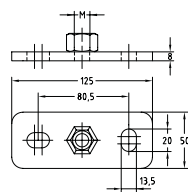

### Alaplapok hatlapú anyával körbehegesztett, horganyzott

| Menet | Ovális lyuk V | Lyukak középtávolsága C [mm] | Méret [mm] |    |   | Cikkszám | Csomagolási egység | Mennyiség mértékegység |
|-------|---------------|------------------------------|------------|----|---|----------|--------------------|------------------------|
|       |               |                              | L          | b  | s |          |                    |                        |
| M16   | 13 x 20 mm    | 80,5                         | 125        | 50 | 8 | 165187   | 10                 | Darab                  |
| M20   |               |                              |            |    |   | 164912   |                    |                        |

### Alaplapok kombi anyával horganyzott

| Nagyság | Menet  | Ovális lyuk V | Lyukak középtávolsága C [mm] | Méret [mm] |    |   | Cikkszám | Csomagolási egység | Mennyiség mértékegység |
|---------|--------|---------------|------------------------------|------------|----|---|----------|--------------------|------------------------|
|         |        |               |                              | L          | b  | s |          |                    |                        |
| 1       | M8/M10 | 9 x 16 mm     | 54                           | 80         | 30 | 3 | 112397   | 50                 | Darab                  |