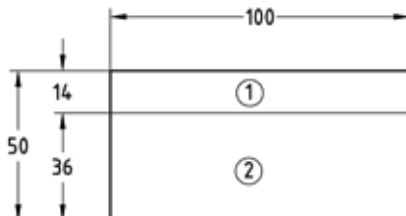

Műanyag táblák

teljes felületű nyomtatás

Alkalmazás

- Alaptábla csővezetékek, szerelvények és hasonlók teljes felületű feliratozott jelöléséhez

Előnyök

- Alaptábla többféle színben
- Stabil, kézhezálló 100 x 50 mm méretben
- Stabil, kézhezálló 100 x 50 mm méretben
- Kopásálló
- Jó minőségű vízálló felirattal, cégcímmel és/vagy létesítményt ismertető szöveggel
- Ideális reklámhordozó a cég nevével vagy szervizszámával
- Az Ön névjegye a jól végzett munka után
- Egyéb színek rendelésre kaphatók
- Öntapadós hátoldallal vagy furatokkal is kapható

Táblák feliratozása

Kivitel	Tábla színe	Nyomtatott színek száma [db]	Cikkszám	Csomagolási egység	Mennyiség mértékegység
Műanyag táblák	fehér	-	119297	100	Darab
	kék		119733		
	piros		119781		
	sárga		119745	1	
	zöld		119757		
	szürke		140566	50	
További szövegek nyomtatása (2-es nyomtatási terület)	-		107355	1	
Mintalap digitalizálása (egyszeri az első rendelésnél)			132267		
Feliratozása, céglogóval 100 x 14 mm (1-es nyomtatási terület)			1	139987	
			2	139988	
			3	139989	
	4	139990			

 A gépen látható teljesen nyomtatott táblához hasonló táblához a megrendelés részei egy műanyag tábla, a céglogó rányomtatása és a szövegsorok az adott cikkszámokkal.