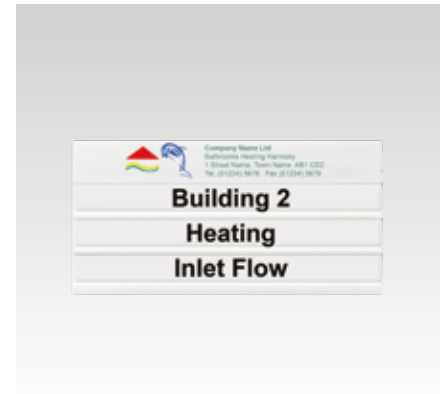

### Műanyag táblák

előre szerelt feliratécekkel

#### Alkalmazás

- Nyomatott alaptábla előre szerelt műanyag feliratlécekkel, csővezetékek, szerelvények stb. jelölésére fűtési, klimatizálási és szellőztetési központokban

#### Előnyök

- Alaptábla többféle színben
- Stabil, kézhezálló 100 x 50 mm méretben

- A szövegléc fölé elhelyezhető a cég logója
- A nyomás maximális felülete 100 x 14 mm
- A táblák készen előre szereltek, 3 szövegléccel
- Ideális reklámhordozó a cég nevével vagy szervizszámával
- Az Ön névjegye a jól végzett munka után
- Egyéb színek rendelésre kaphatók